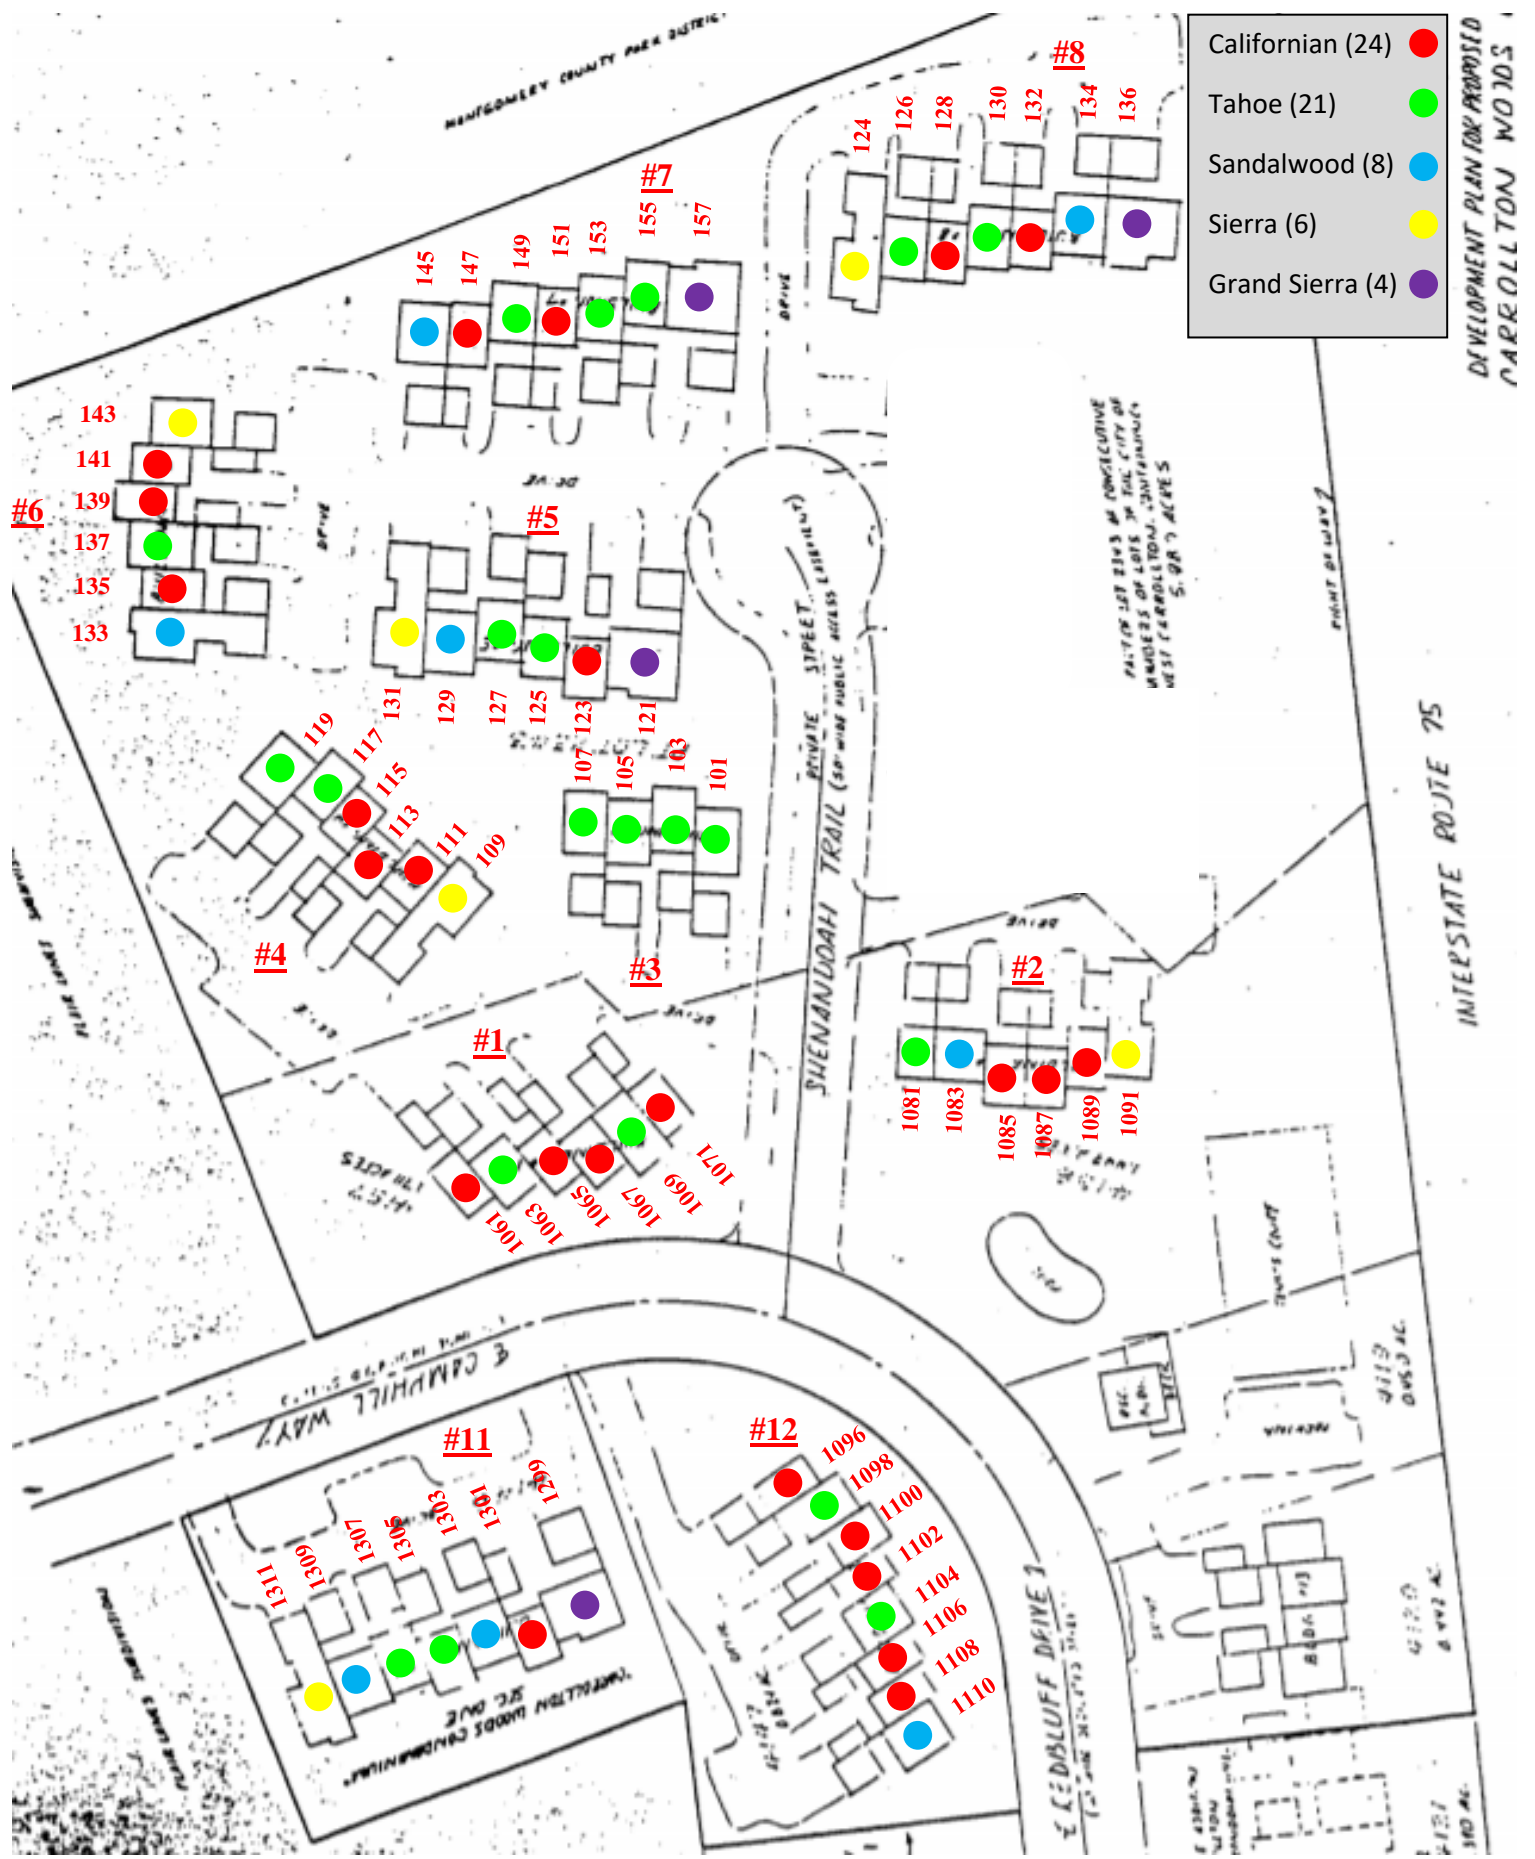

MONTGOMERY COUNTY PARK DISTRICT

Californian (24)	●
Tahoe (21)	●
Sandalwood (8)	●
Sierra (6)	●
Grand Sierra (4)	●

DEVELOPMENT PLAN FOR PROPOSED CARROLLTON WOODS

#6  
 143  
 141  
 139  
 137  
 135  
 133

#4  
 119  
 117  
 115  
 113  
 111  
 109

#5  
 145  
 147  
 149  
 151  
 153  
 155  
 157

#1  
 1061  
 1063  
 1065  
 1067  
 1069  
 1071

#3  
 129  
 127  
 125  
 107  
 123  
 105  
 103  
 101

#2  
 1081  
 1083  
 1085  
 1087  
 1089  
 1091

#8  
 124  
 126  
 128  
 130  
 132  
 134  
 136

#11  
 1311  
 1309  
 1307  
 1305  
 1303  
 1301  
 1299

#12  
 1096  
 1098  
 1100  
 1102  
 1104  
 1106  
 1108  
 1110